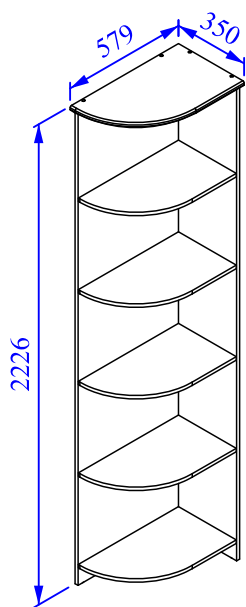

# ГРАЦИЯ СБ-2218

Поз.	L	B	S	Кол.
01	579	350	22	1
02	2200	554	16	1
03	2200	310	16	1
04	535	308	16	5

05	406	Ø7x50	-		24
06	461	-	-		24
07	470	H008 D14	-		4

www.stolplit.ru

СТОЛПЛИТ

доступная мебель