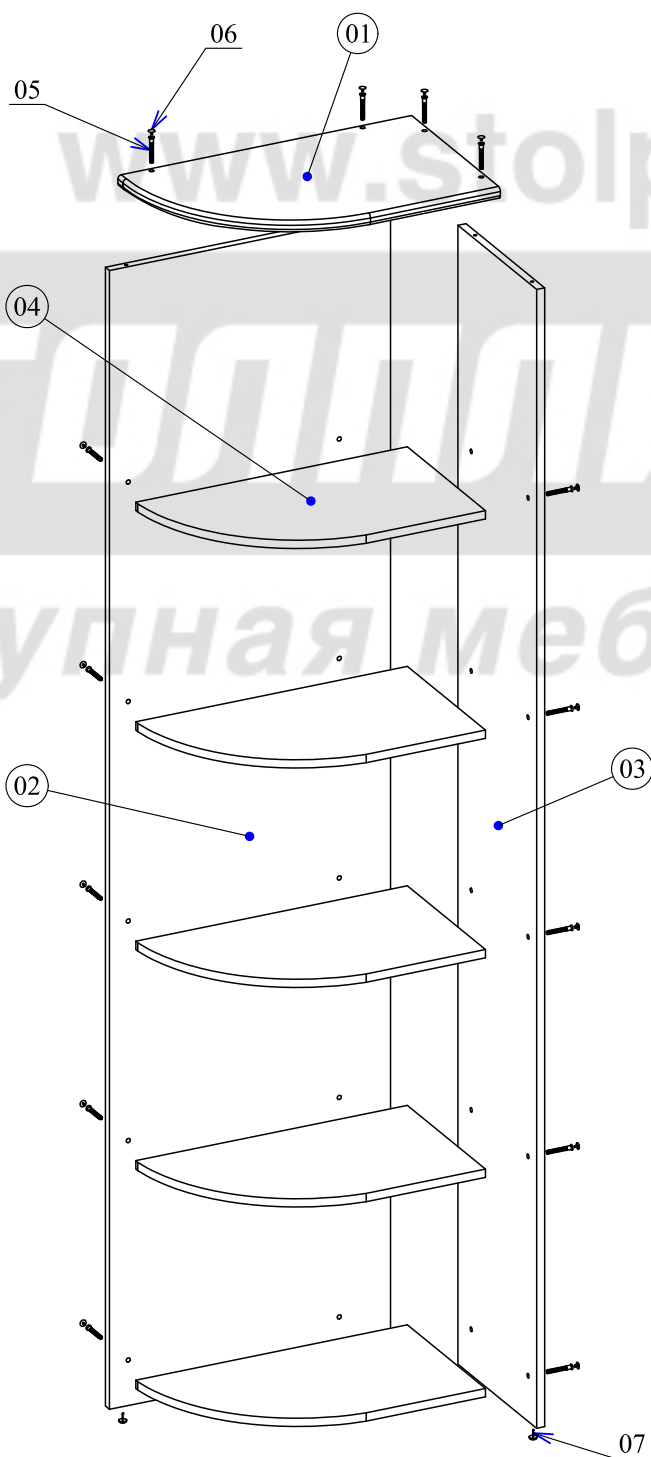

# ГРАЦИЯ СБ-2218

Поз.	L	B	S	Кол.
01	579	350	22	1
02	2200	554	16	1
03	2200	310	16	1
04	535	308	16	5

05	406	Ø7x50	-		24
06	461	-	-		24
07	470	H008 D14	-		4

www.stolplit.ru

СТОЛПЛИТ

доступная мебель